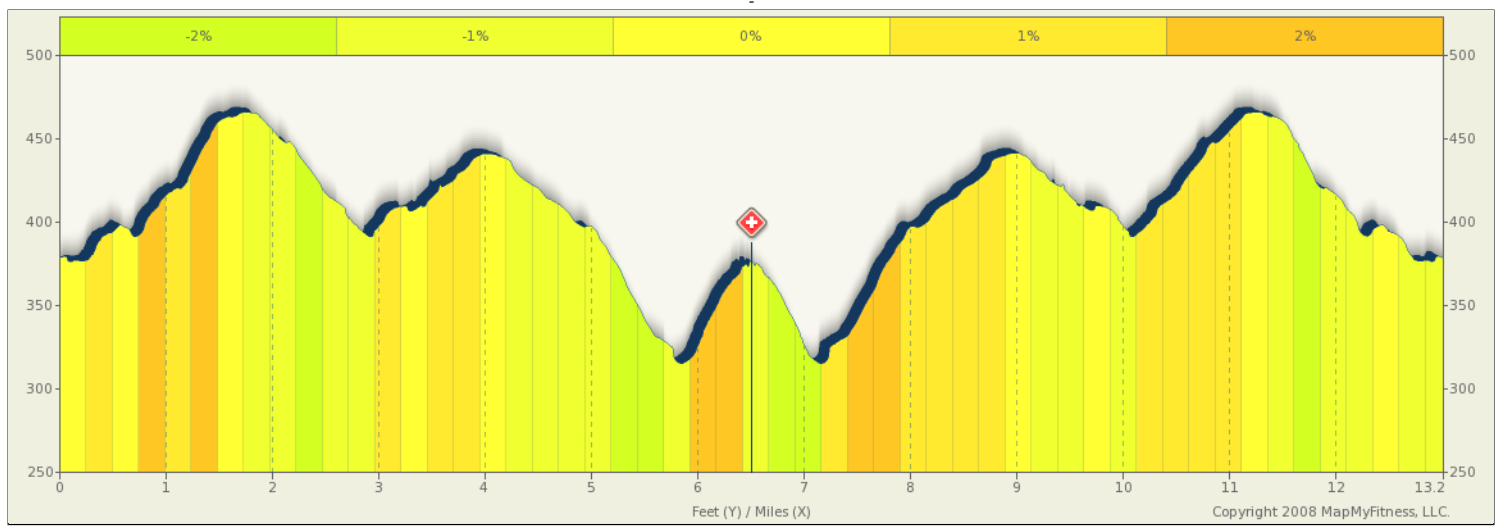

**ROUTE DESCRIPTION:**  
 No Description Provided

ROUTE DESCRIPTION:  
 No Description Provided

Notes		
AT	FOR	NOTES
0.01 mi.	1278ft	Head <b>south</b> on <b>Little Patuxent Pkwy</b> toward <b>Mall Ring Rd</b> Destination will be on the left
0.25 mi.	1756ft	Head <b>southwest</b> on <b>Little Patuxent Pkwy</b> toward <b>S Entrance Rd</b> Destination will be on the right
0.58 mi.	1492ft	Head <b>west</b> on <b>Little Patuxent Pkwy</b> toward <b>Brokenland Pkwy</b>
0.86 mi.	988ft	Slight <b>left</b> to stay on <b>Little Patuxent Pkwy</b> Destination will be on the right
1.05 mi.	1717ft	Head <b>west</b> on <b>Little Patuxent Pkwy</b> Destination will be on the right
1.38 mi.	1193ft	Head <b>northwest</b> on <b>Little Patuxent Pkwy</b> toward <b>Harpers Farm Rd</b> Destination will be on the right
1.6 mi.	2743ft	Head <b>west</b> on <b>Little Patuxent Pkwy</b> toward <b>Freshaire Ln</b>
2.12 mi.	1129ft	Head <b>southwest</b> on <b>Little Patuxent Pkwy</b> toward <b>Crystal Run</b>
2.34 mi.	291ft	Turn <b>right</b> to stay on <b>Little Patuxent Pkwy</b>
2.39 mi.	2385ft	Head <b>northwest</b> on <b>Little Patuxent Pkwy</b> toward <b>Sleepy Horse Ln</b> Destination will be on the right
2.84 mi.	1668ft	Head <b>southwest</b> on <b>Little Patuxent Pkwy</b> toward <b>Gold Needle Way</b> Destination will be on the right
3.16 mi.	1346ft	Head <b>southeast</b> on <b>Little Patuxent Pkwy</b> toward <b>Bright Passage Way</b> Destination will be on the right
3.41 mi.	1045ft	Head <b>east</b> on <b>Little Patuxent Pkwy</b> toward <b>Shell Flower Ln</b> Destination will be on the right